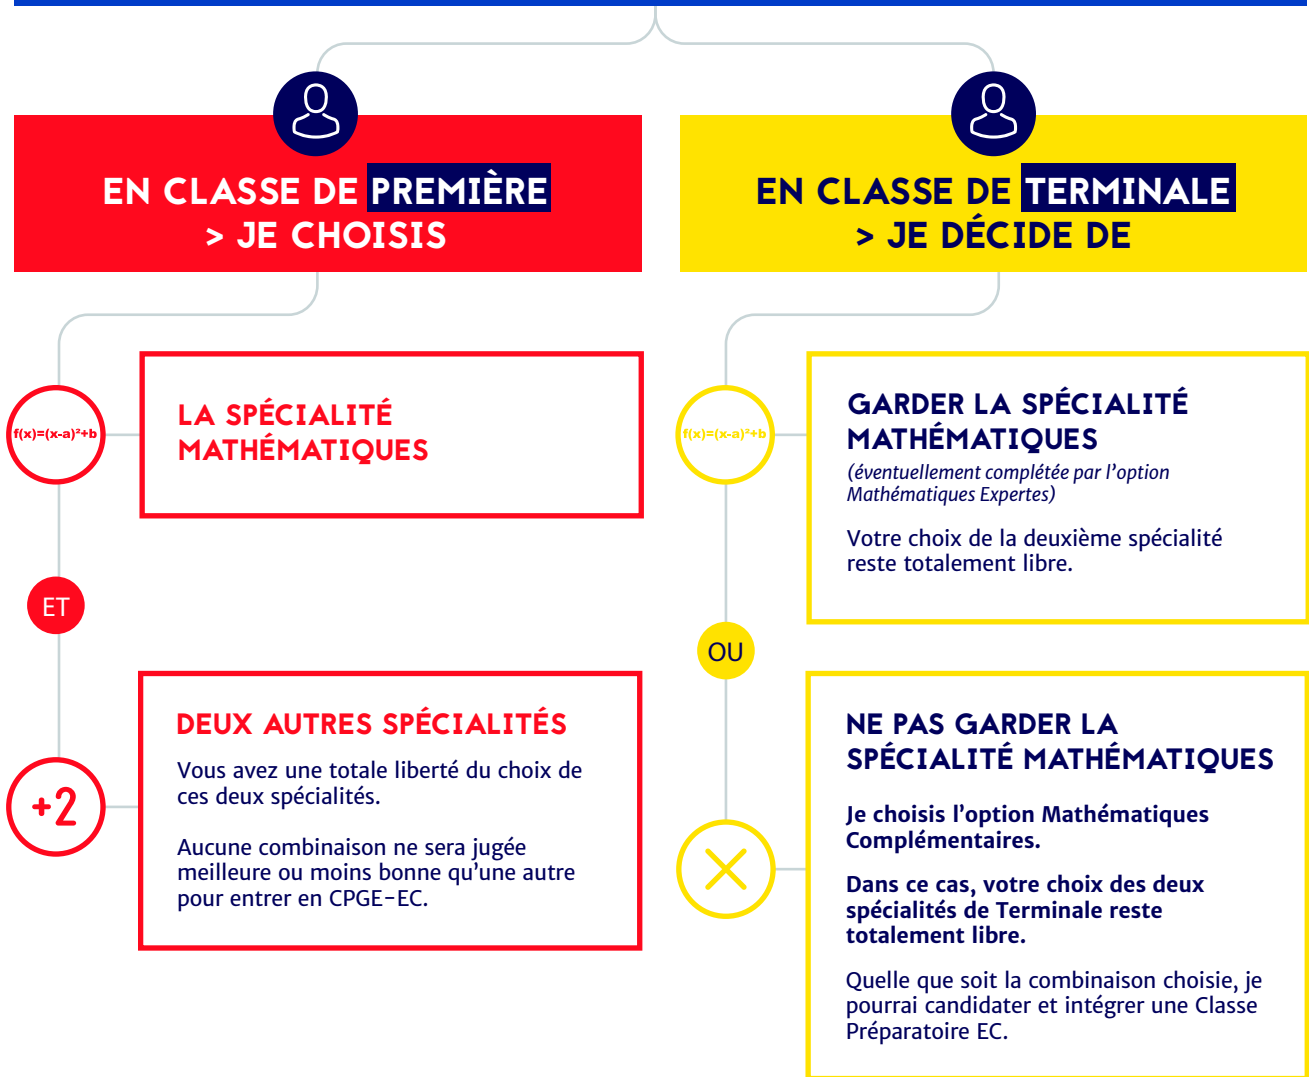

JE SUIS AU LYCÉE ET ENVISAGE UNE CLASSE PRÉPARATOIRE ÉCONOMIQUE ET COMMERCIALE

Quels choix de spécialités au lycée en filière générale ?

JE PEUX ÉGALEMENT CHOISIR EN FIN DE SECONDE LA FILIÈRE STMG QUI ME DONNERA ACCÈS AUX CLASSES PRÉPARATOIRES ÉCONOMIQUES ET COMMERCIALES OPTION TECHNOLOGIQUE

L'accès à la classe préparatoire EC voie technologique est ouvert à toutes les spécialités choisies en classe terminale STMG

GESTION
ET FINANCE

SYSTÈMES
D'INFORMATION
DE GESTION

RESSOURCES
HUMAINES
ET COMMUNICATION